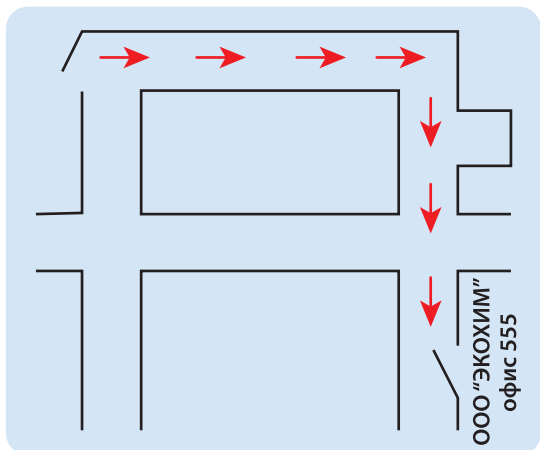

ГЕРМЕТИКИ РУСТИЛ ООО "ЭКОХИМ"

Адрес склада:	г. Москва, ул. Красная сосна 2, корп. 1, стр. 1, МОСТРАНССКЛАД (в навигаторе МОСТРАНССКЛАД, ул. Красная сосна).
Контактные телефоны:	+7 (917) 566-65-51; +7 (916) 702-72-36; +7 (985) 765-30-21
Режим работы:	с 09:00 - 15:00
Въезд:	Платный, но оплачиваем мы.
Офис::	С обратной стороны здания, по пандусу 2-й подъезд, Лифт на 6-й этаж, по лестнице вниз один пролет, офис 555.
Погрузка/разгрузка:	После въезда под шлагбаум, справа пандус, ворота 2.
Как проехать:	<ul style="list-style-type: none"> • При движении из области по Ярославскому шоссе, по дублеру по правой стороне, развернуться налево под мостом, через 300 метров справа въезд на территорию МОСТРАНССКЛАД. • При движении из центра в область по Ярославскому шоссе, после Северянинского путепровода, съезд направо, через 200 метров справа въезд на территорию МОСТРАНССКЛАД. • При движении по СВХ, после съезда на Ярославское шоссе, первый съезд направо на дублер, прямо 1,8 км, разворот налево под мостом, по дублеру по правой стороне, развернуться налево под мостом, через 300 метров справа въезд на территорию.

ОФИС

2-й подъезд, лифт на 6-й этаж,
по лестнице вниз один пролет,
направо в дверь, по левой стороне офис 555

ПОГРУЗКА / РАЗГРУЗКА

ворота № 2